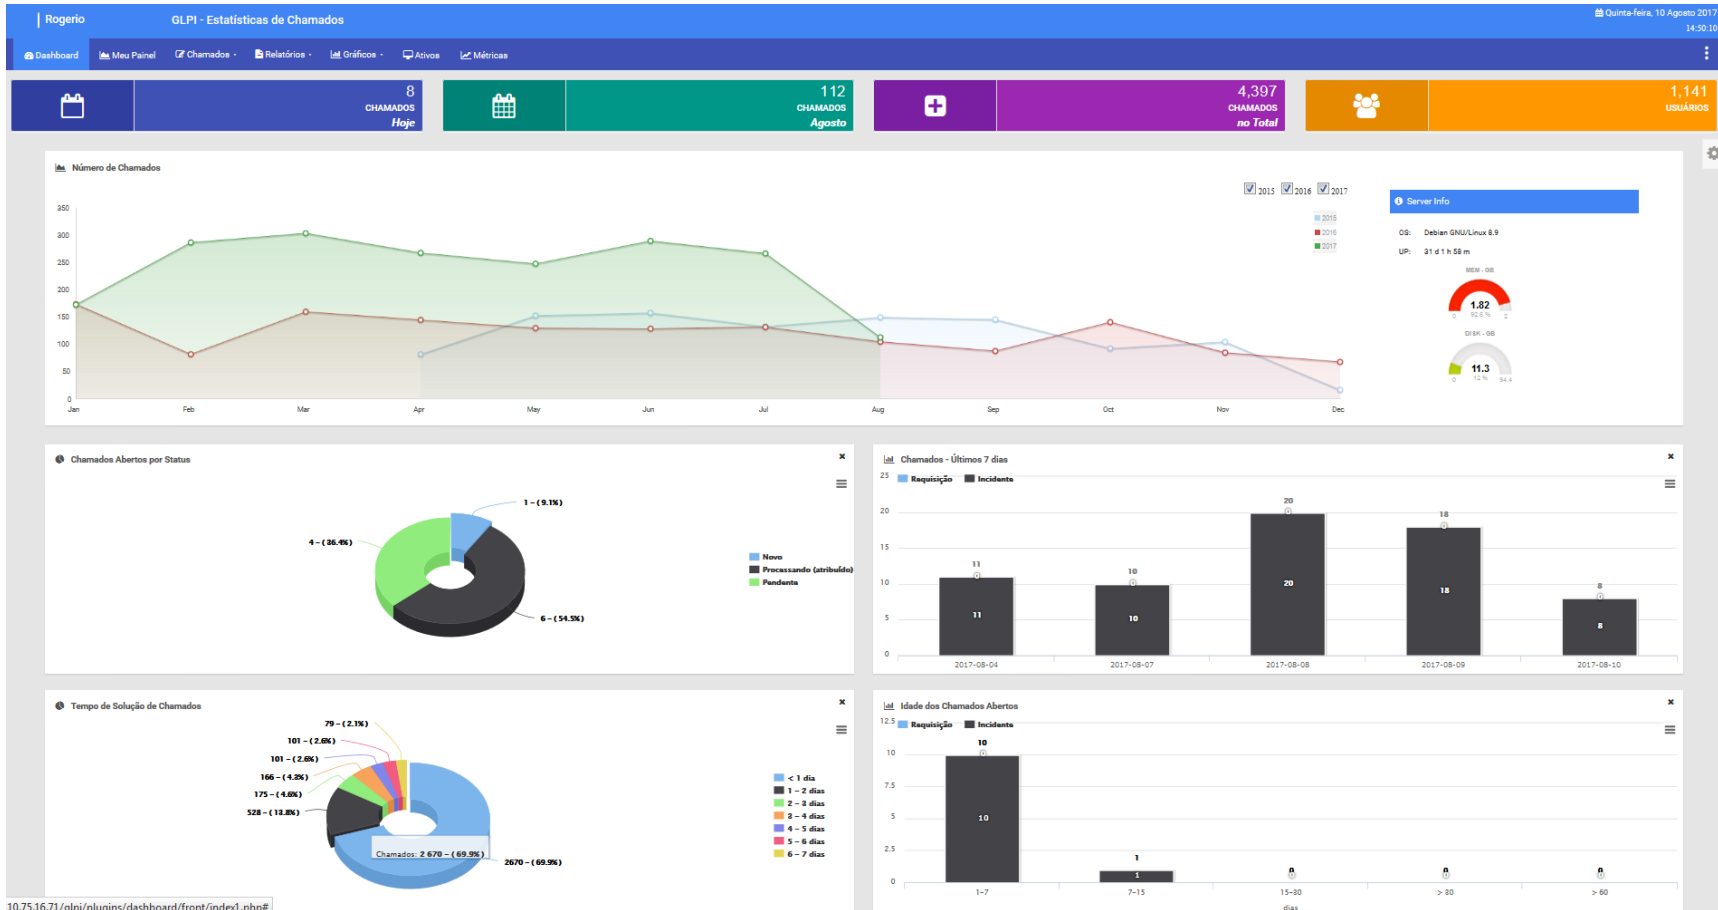

Desafios do Órgão

Sistema de chamados técnicos GLPI (Plugin Painel);