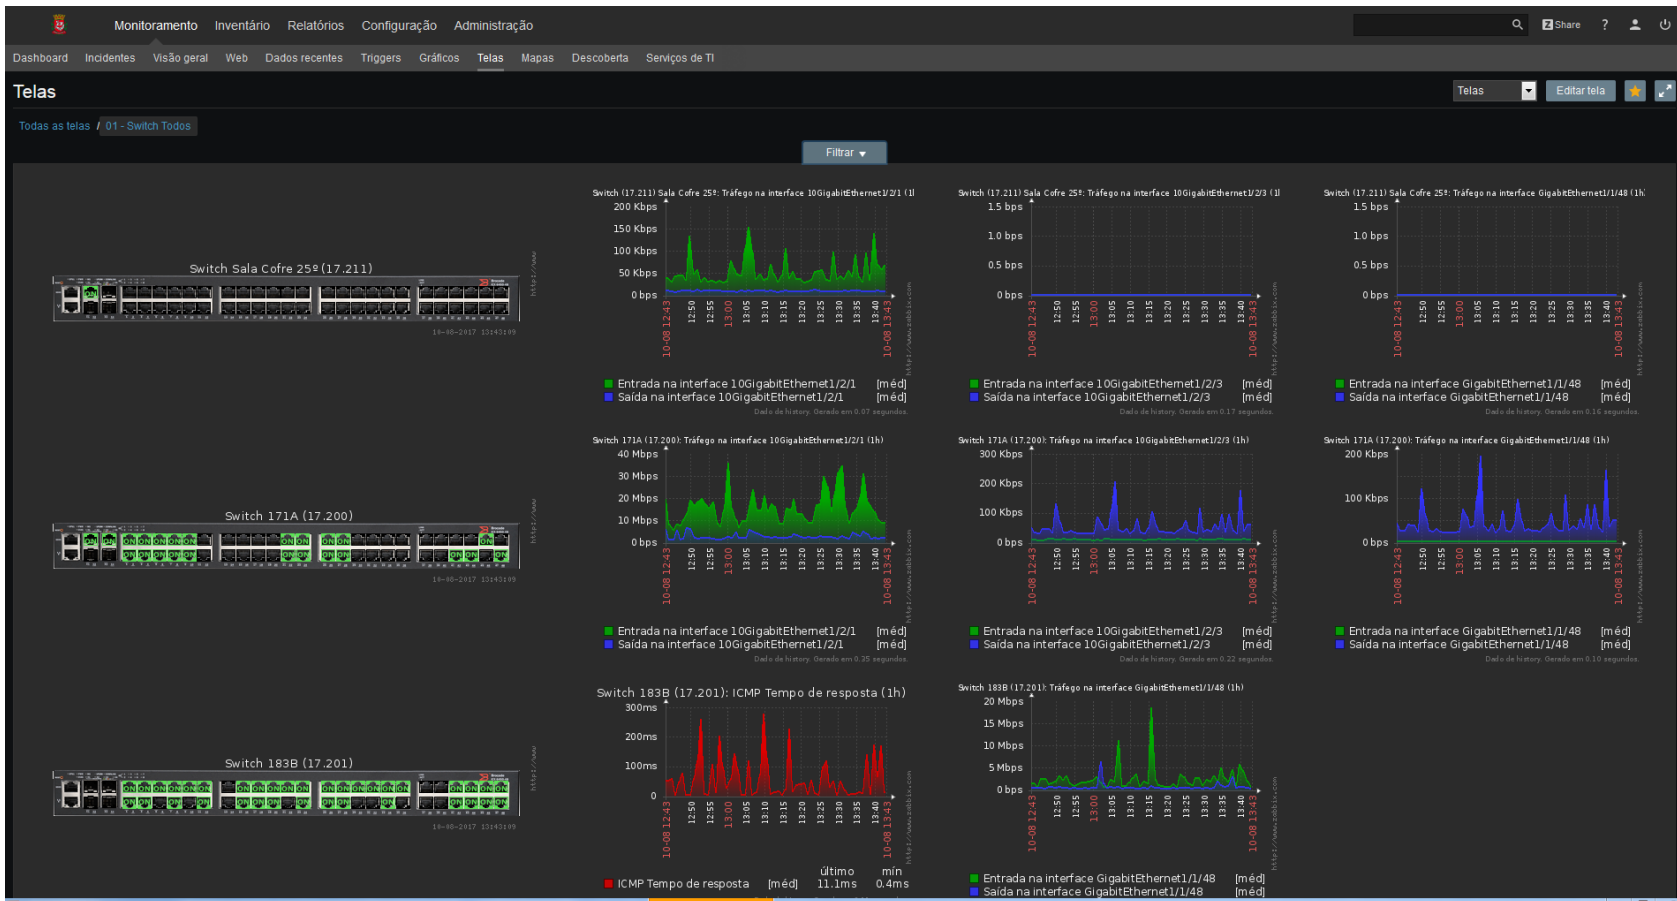

Monitoramento proativo de infraestrutura de TI com Zabbix + Telegram;