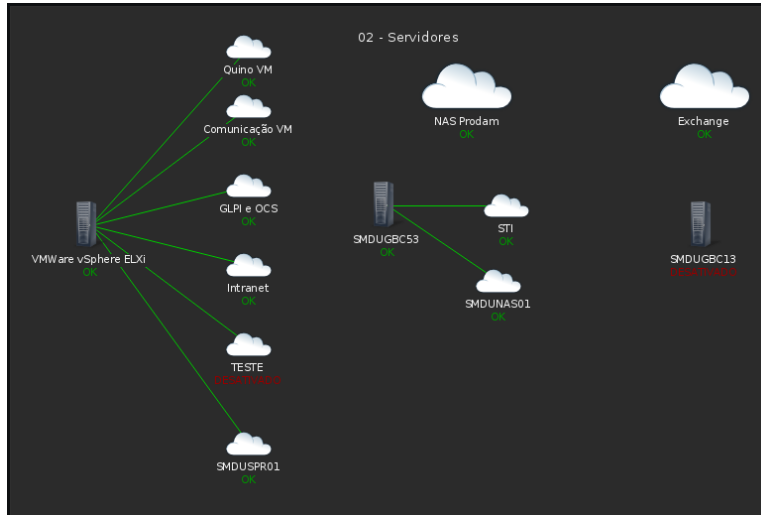

Monitoramento proativo de infraestrutura de TI com Zabbix + Telegram;